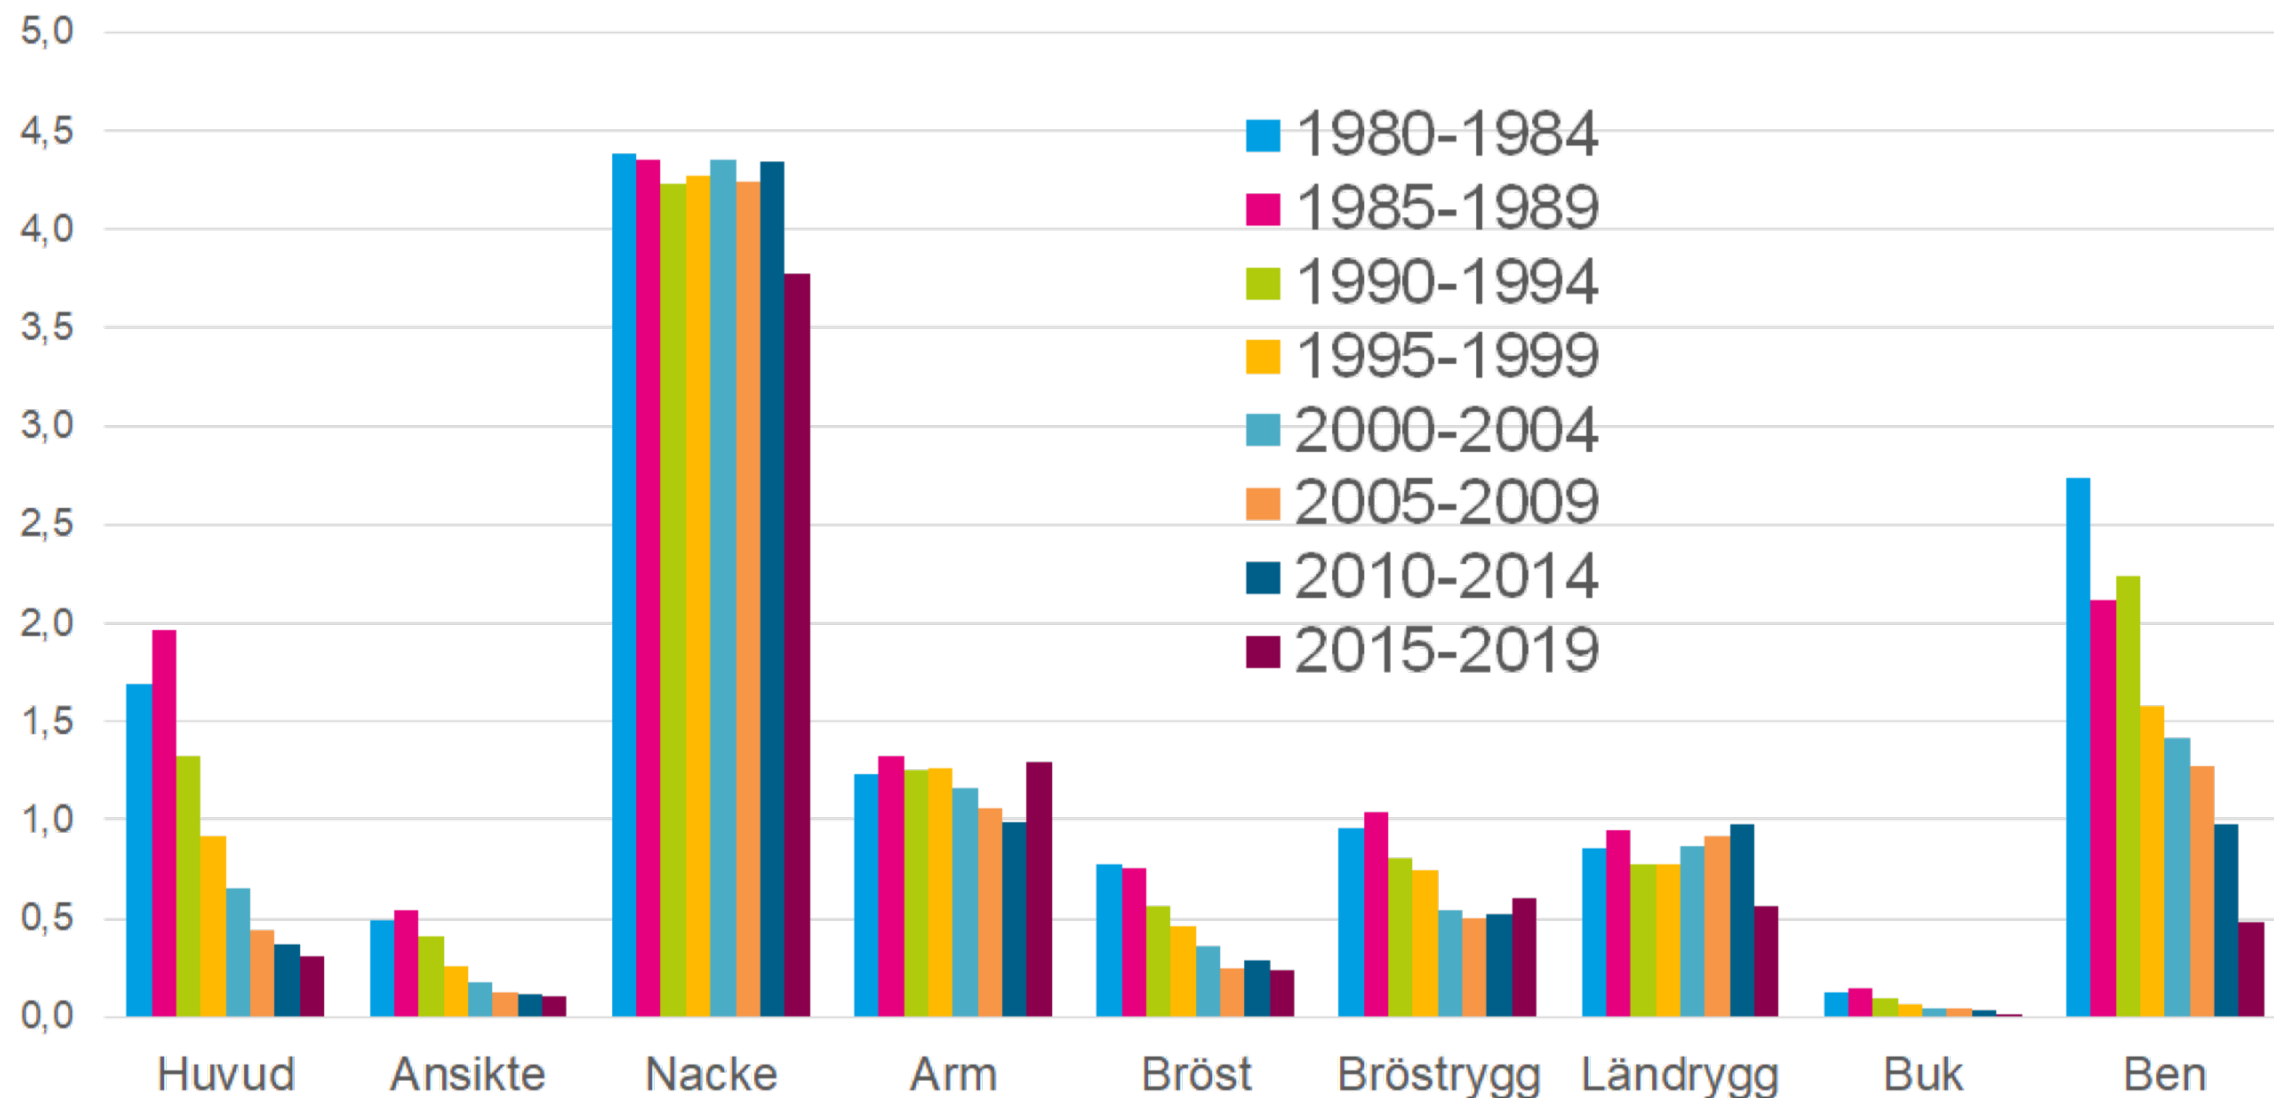

Utveckling personskador, risk för invaliditet över 1%