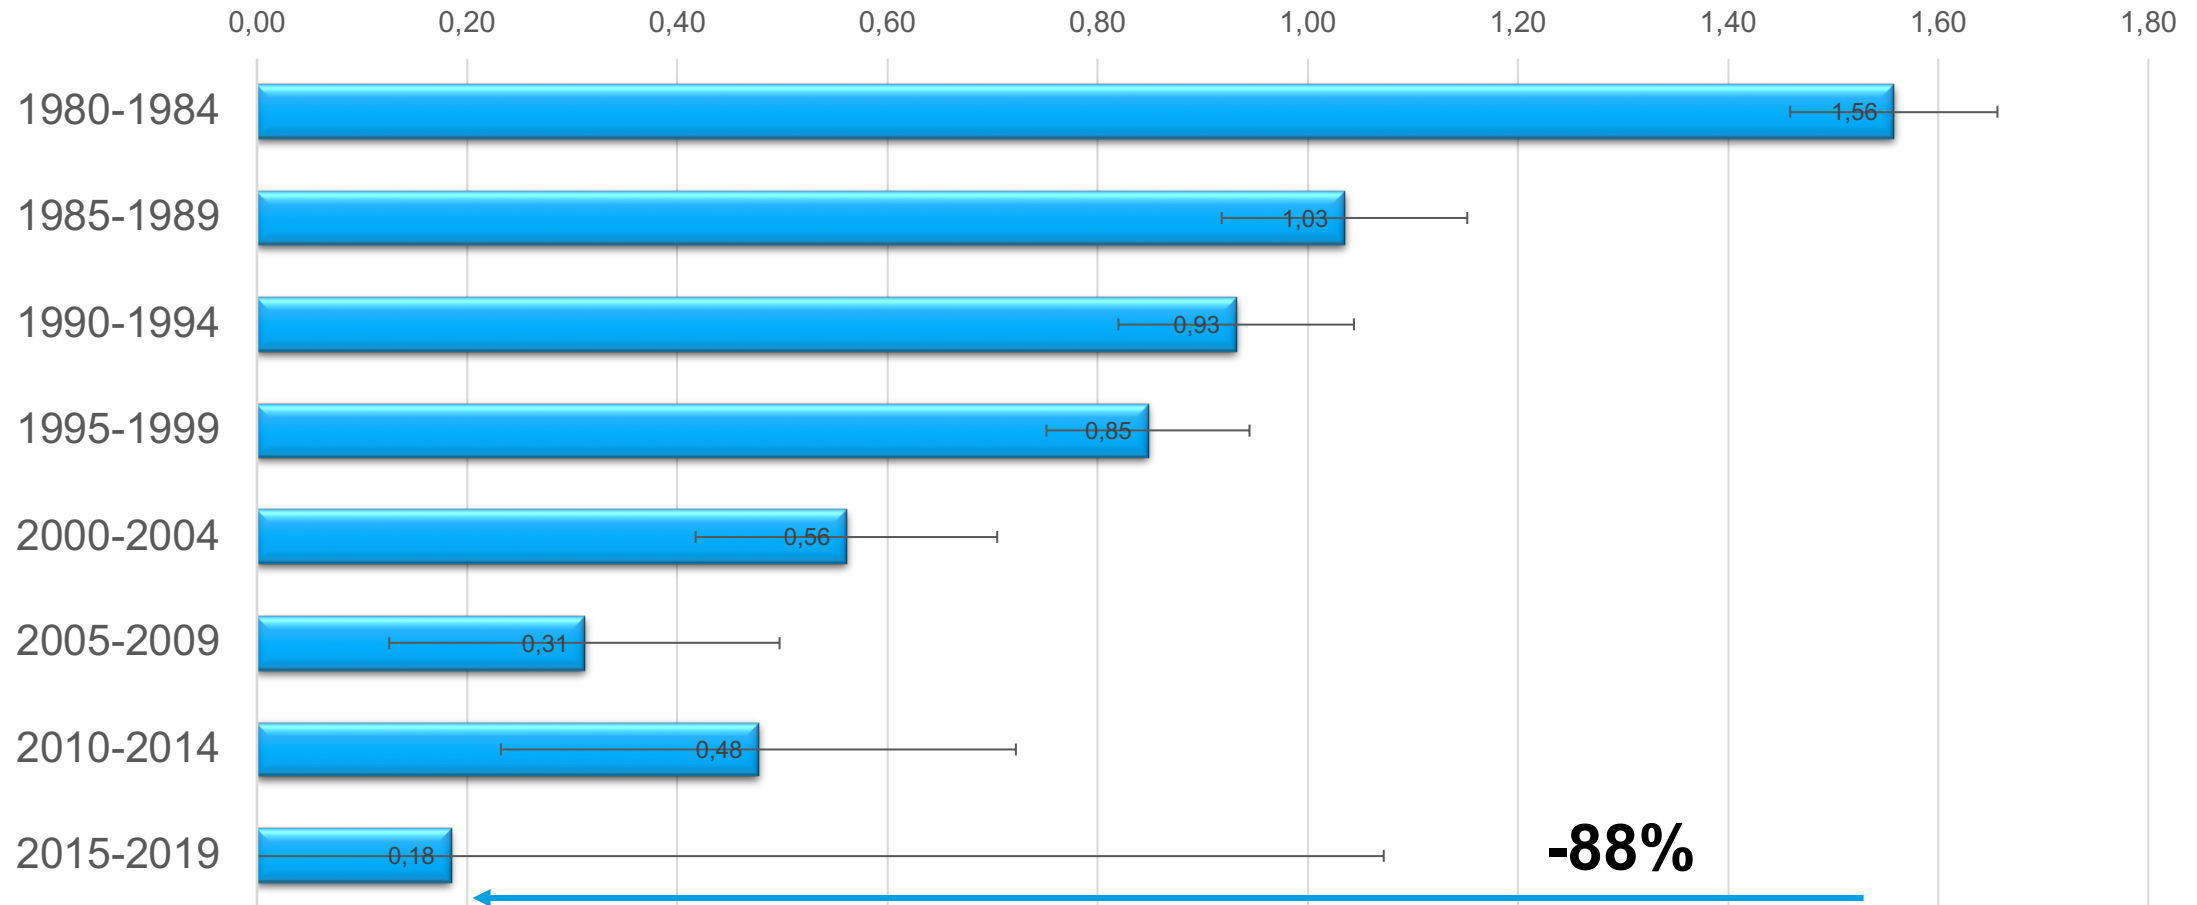

Hur säker är bilen? 2019

Tylösand, 4 sep 2019

Anders Kullgren

Forskningschef

Folksam

Baseras på verkliga olyckor

- Nationell trafikolycksdata (STRADA):
 - 1) STRADA polis
 - polisrapporterade tvåbilsrockor i Sverige
 - 202 360 mellan 1994-2018
 - 2) STRADA sjukvård
 - skadade personer rapporterade av akutsjukvården
 - 59 215 mellan 2003-2018
- Säkerhetsmått - risk att få en dödande eller invalidiserande skada när krocken väl skett

Utveckling sedan 80-talet

Risk för död eller invaliditet (Folksam's mått)

Utveckling sedan 80-talet

Dödsrisk

Utveckling olika bilstorlekar, risk för invaliditet

Utveckling personskador, risk för invaliditet över 10%