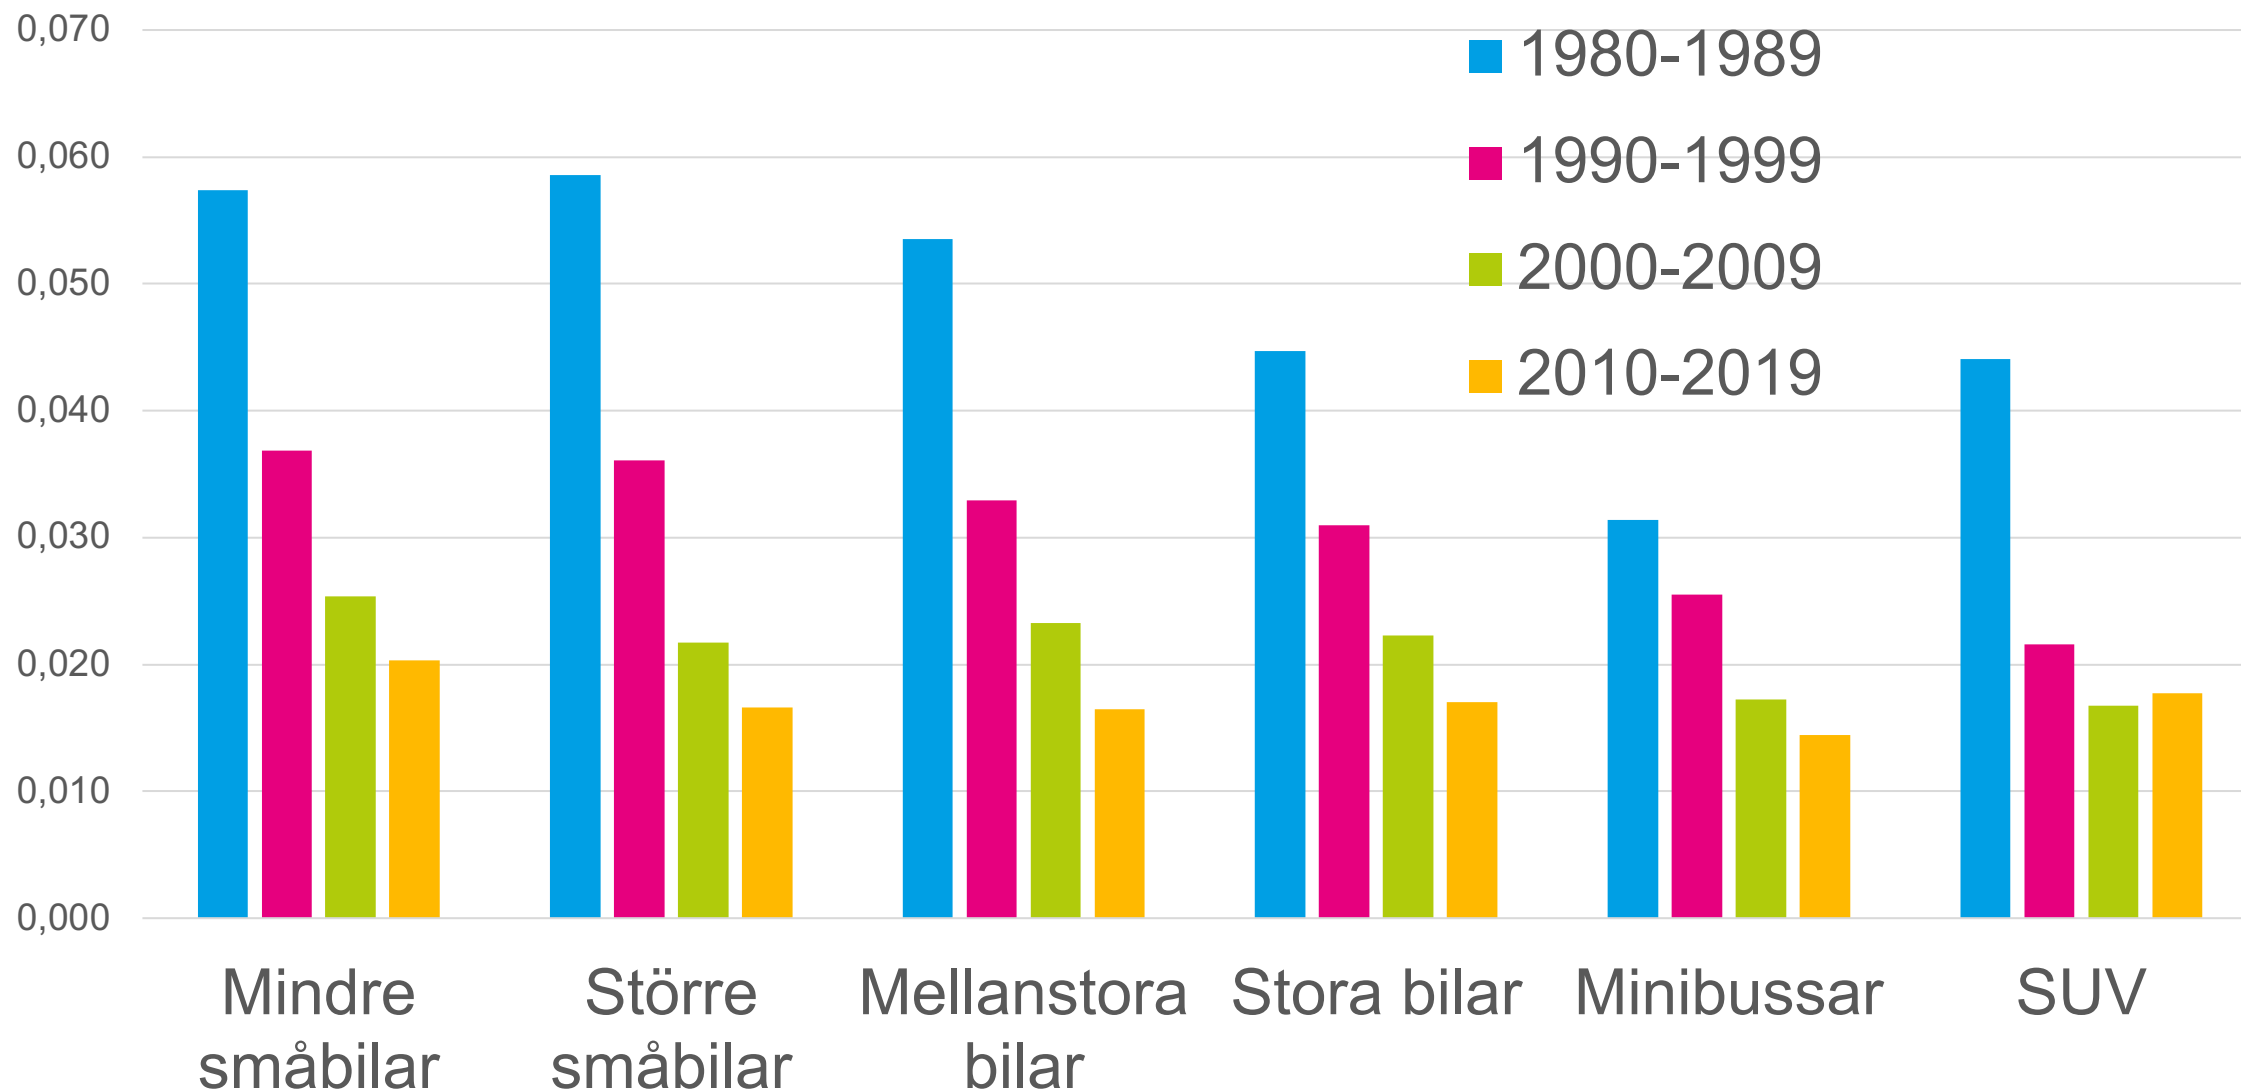

Hur säker är bilen? 2019

Tylösand, 4 sep 2019

Anders Kullgren

Forskningschef

Folksam

Baseras på verkliga olyckor

- Nationell trafikolycksdata (STRADA):
 - 1) STRADA polis
 - polisrapporterade tvåbilsrockor i Sverige
 - 202 360 mellan 1994-2018
 - 2) STRADA sjukvård
 - skadade personer rapporterade av akutsjukvården
 - 59 215 mellan 2003-2018
- Säkerhetsmått - risk att få en dödande eller invalidiserande skada när krocken väl skett

Utveckling sedan 80-talet

Risk för död eller invaliditet (Folksam's mått)

Utveckling sedan 80-talet

Dödsrisk

Utveckling olika bilstorlekar, risk för invaliditet

Utveckling personskador, risk för invaliditet över 10%