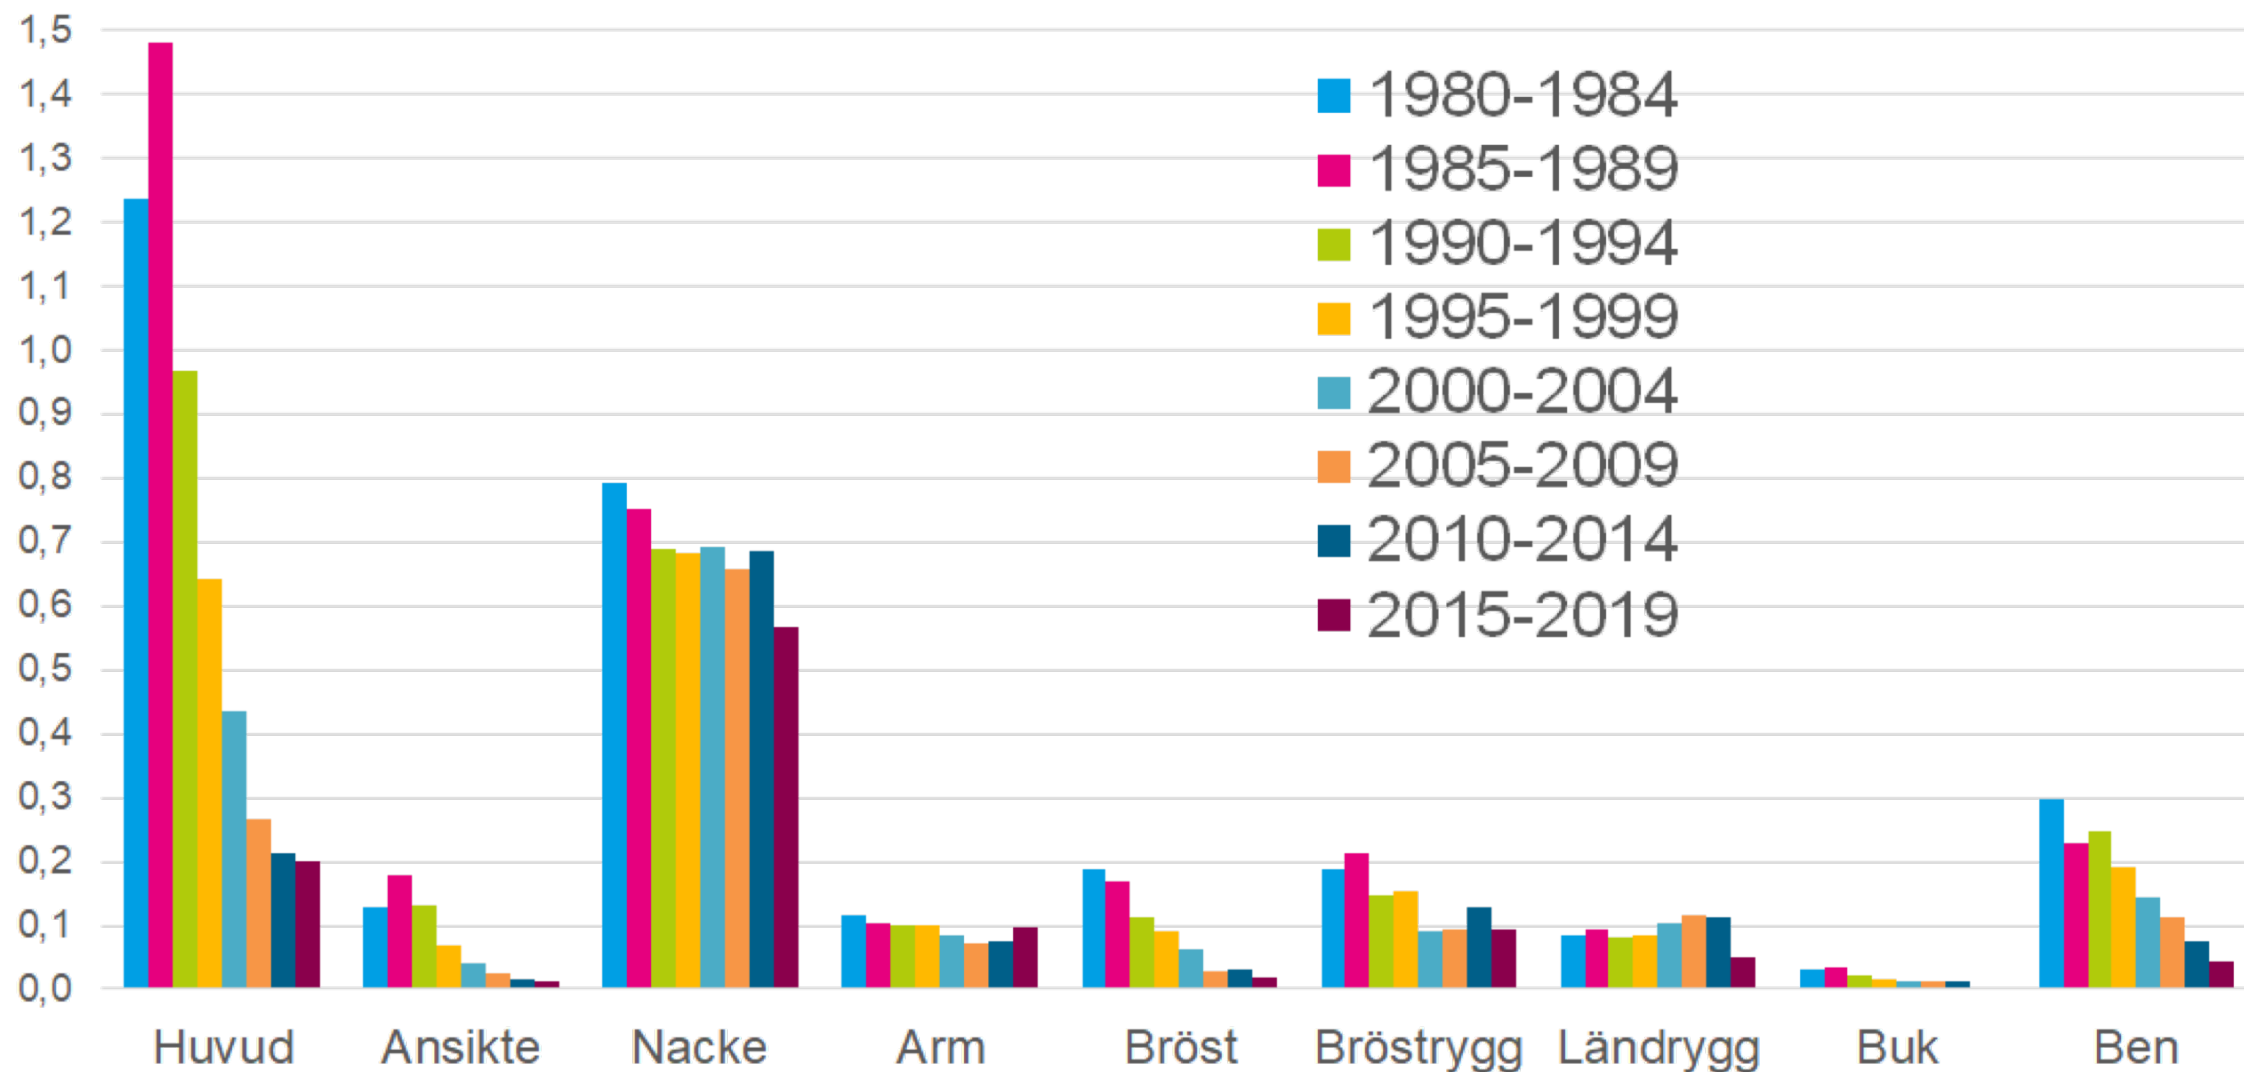

Hur säker är bilen? 2019

Tylösand, 4 sep 2019

Anders Kullgren

Forskningschef

Folksam

Baseras på verkliga olyckor

- Nationell trafikolycksdata (STRADA):
 - 1) STRADA polis
 - polisrapporterade tvåbilsrockor i Sverige
 - 202 360 mellan 1994-2018
 - 2) STRADA sjukvård
 - skadade personer rapporterade av akutsjukvården
 - 59 215 mellan 2003-2018
- Säkerhetsmått - risk att få en dödande eller invalidiserande skada när krocken väl skett

Utveckling sedan 80-talet

Risk för död eller invaliditet (Folksam's mått)

Utveckling sedan 80-talet

Dödsrisk

Utveckling olika bilstorlekar, risk för invaliditet

Utveckling personskador, risk för invaliditet över 10%