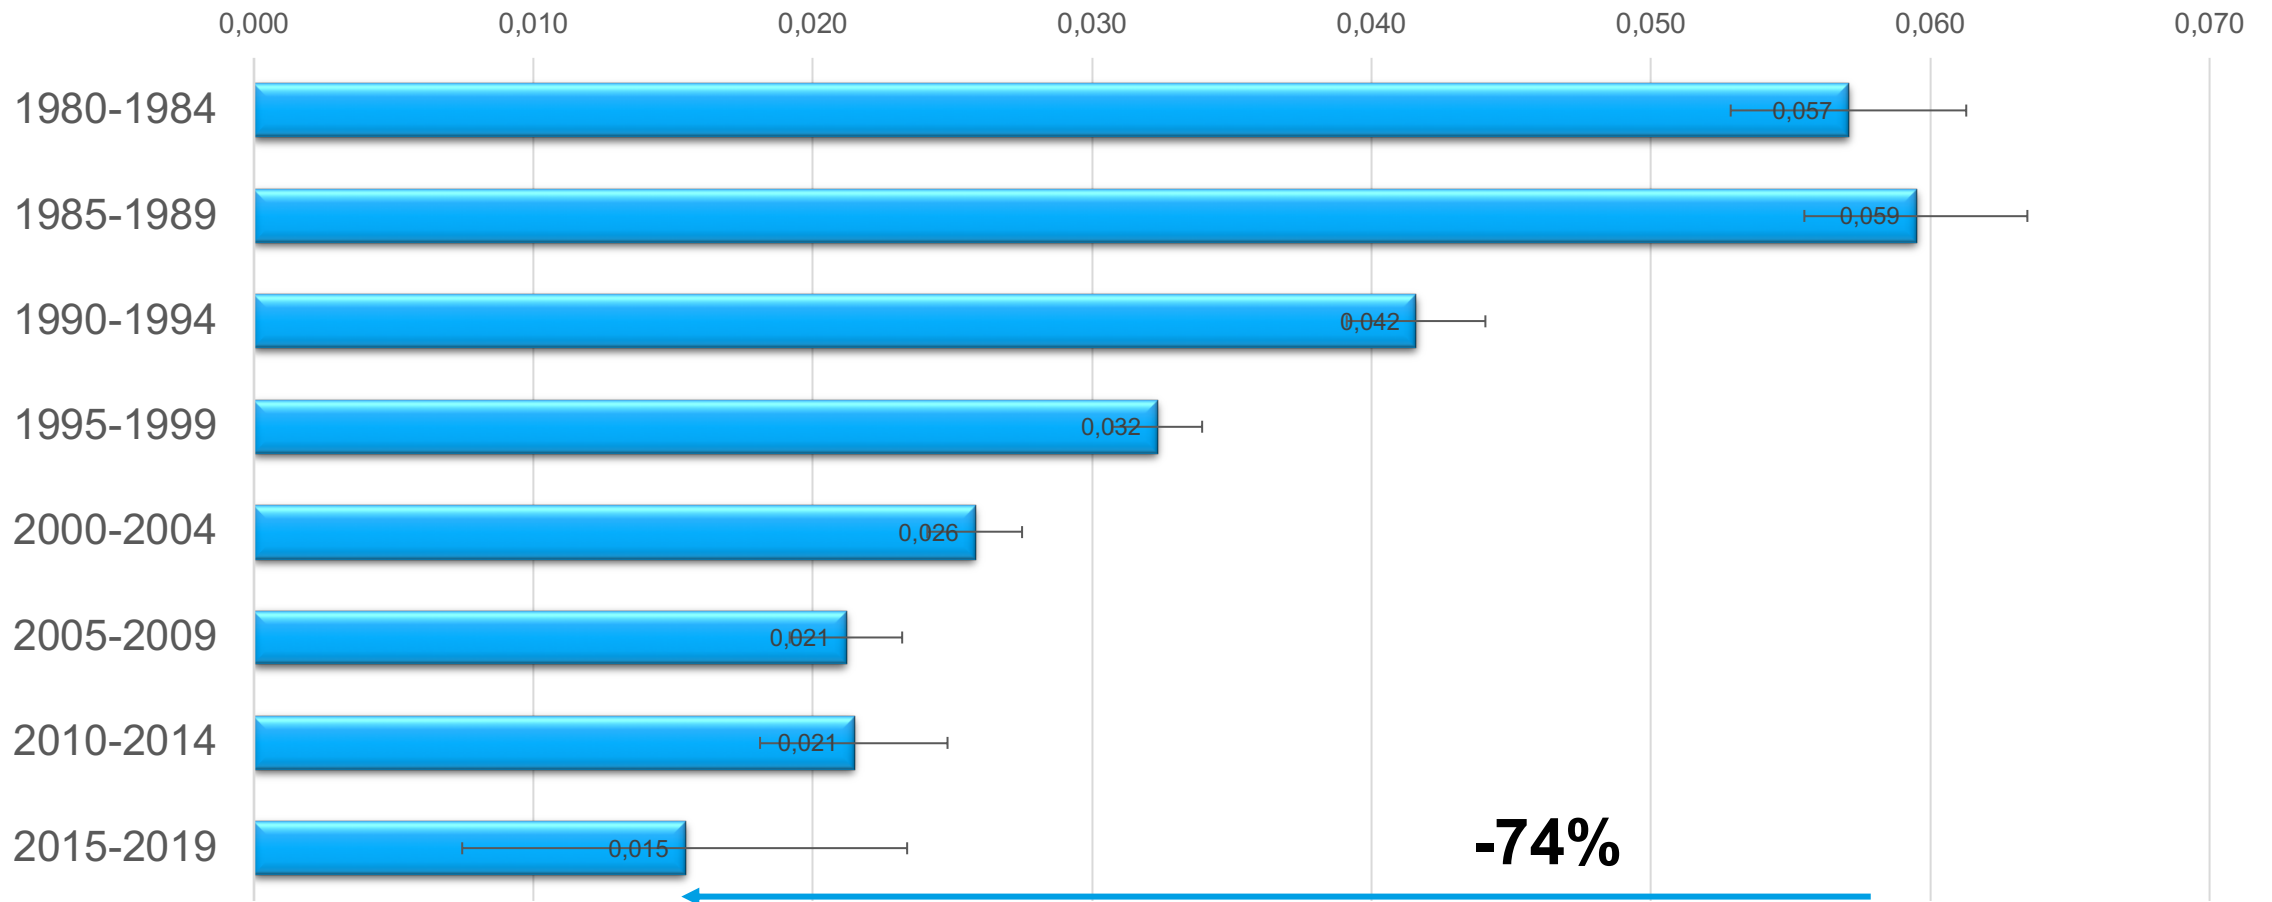

Hur säker är bilen? 2019

Tylösand, 4 sep 2019

Anders Kullgren

Forskningschef

Folksam

Baseras på verkliga olyckor

- Nationell trafikolycksdata (STRADA):
 - 1) STRADA polis
 - polisrapporterade tvåbilsrockor i Sverige
 - 202 360 mellan 1994-2018
 - 2) STRADA sjukvård
 - skadade personer rapporterade av akutsjukvården
 - 59 215 mellan 2003-2018
- Säkerhetsmått - risk att få en dödande eller invalidiserande skada när krocken väl skett

Utveckling sedan 80-talet

Risk för död eller invaliditet (Folksam's mått)

Utveckling sedan 80-talet

Dödsrisk

Utveckling olika bilstorlekar, risk för invaliditet

Utveckling personskador, risk för invaliditet över 10%